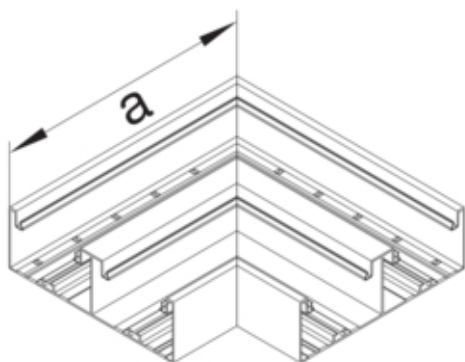

FLATV. PROFIL BRA65210D PH

BRA652105D9010

Arkitektur

Montasjemåte Klipset

Connectivity

Tilbehør for montering Uten kobling

Dør beskyttelse

Lokk med mykkant nei
Antall lokk 2

Materiale

RAL-farge RAL 9010 - Ren hvit
Virkestoff Aluminium
Materialgruppe aluminium
Overflatebehandling Pulverlakkert

Dimensjoner

Kanalhøyde 68 mm
Kanalbredde 210 mm
Mål a 290 mm

Justering

Vinkel 90 °

Tilbehør