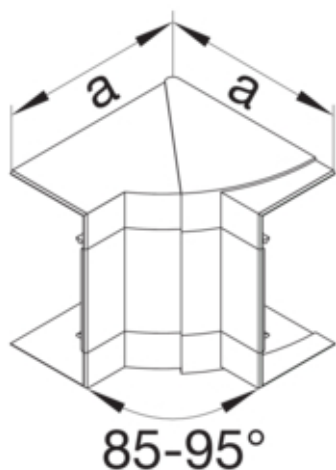

#### Arkitektur

Montasjemåte Klipset

#### Dimensjoner

Kanalhøyde 68 mm  
Kanalbredde 130 mm  
Mål a 143 mm