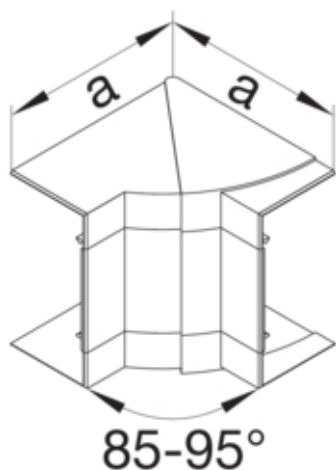

INN. HJØRNE BRA65100 ALU.LAKK

BRA651004HLAN

Arkitektur

Montasjemåte Klipset

Connectivity

Tilbehør for montering Uten kobling

Dør beskyttelse

Lokk med mykkant nei

Materiale

Farge Aluminium
Virkestoff Halogenfri PC-ABS
Materialgruppe plast
Overflatebehandling Lakkert

Dimensjoner

Kanalhøyde 68 mm
Kanalbredde 100 mm
Mål a 143 mm

Justering

Vinkel 85/95 °

Tilbehør

Tilbehørskonfigurasjon støpt