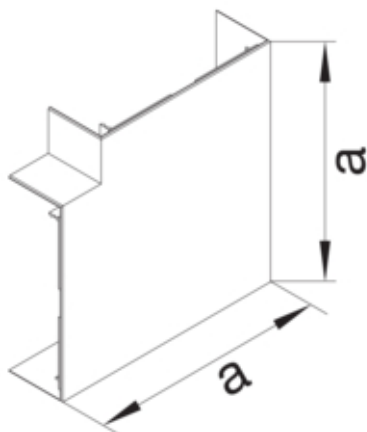

### Arkitektur

Montasjemåte Klipset

### Dimensjoner

Kanalhøyde 68 mm  
Kanalbredde 210 mm  
Mål a 266 mm