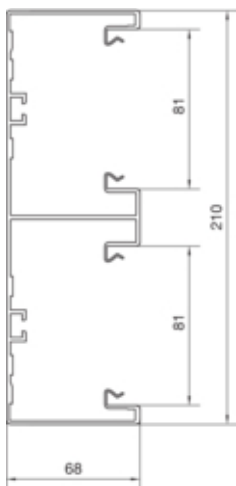

UNDERDEL DBL 68x210x2000mm NA

BRA652101DELN

Compatibility

Mulighet for å installere stikkontakt	Standard 60mm, CEE, Ecoline, EIB, sikringsautomater
---------------------------------------	---

Connectivity

Tilbehør for montering	Ekstra koblinger
------------------------	------------------

Kapasitet

Kabelkapasitet 11mm (3x1,5 eller 3x2,5mm ²)	23/50
---	-------

Dør beskyttelse

Lokkemontering	Ovenpå
Dekselbredde	80 mm
Antall lokk	2

Materiale

Farge	Aluminium
Virkestoff	Aluminium
Materialgruppe	aluminium
Overflatebehandling	Natureloksert

Dimensjoner

Kanalhøyde	68 mm
Lengde	2000 mm
Kanalbredde	210 mm

Kabel

Internt tverrsnitt	12060 mm ²
--------------------	-----------------------