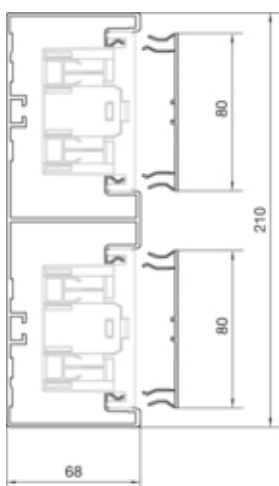

UNDERDEL DBL 68x210x2000mm NA

BRA652101DELN

Compatibility

Mulighet for å installere stikkontakt	Standard 60mm, CEE, Ecoline, EIB, sikringsautomater
---------------------------------------	---

Connectivity

Tilbehør for montering	Ekstra koblinger
------------------------	------------------

Kapasitet

Kabelkapasitet 11mm (3x1,5 eller 3x2,5mm ²)	23/50
---	-------

Dør beskyttelse

Lokkemontering	Ovenpå
Dekselbredde	80 mm
Antall lokk	2

Materiale

Farge	Aluminium
Virkestoff	Aluminium
Materialgruppe	aluminium
Overflatebehandling	Natureloksert

Dimensjoner

Kanalhøyde	68 mm
Lengde	2000 mm
Kanalbredde	210 mm

Kabel

Internt tverrsnitt	12060 mm ²
--------------------	-----------------------