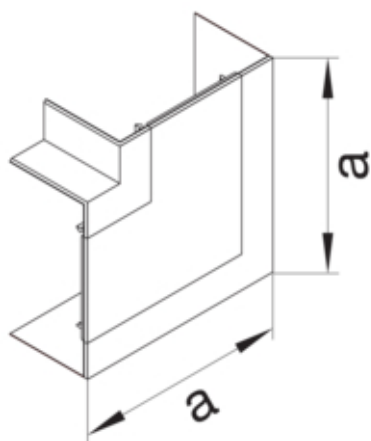

### Arkitektur

Montasjemåte Klipset

### Dimensjoner

Kanalhøyde	68 mm
Kanalbredde	170 mm
Mål a	205 mm