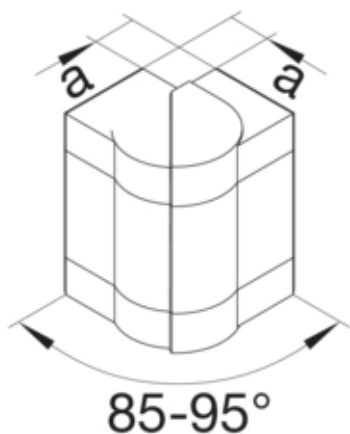

UTV. HJØRNE BRA65170 PH

BRA651703H9010

Arkitektur

Montasjemåte Klipset

Connectivity

Tilbehør for montering Uten kobling

Dør beskyttelse

Lokkemontering Tilstand
Lokk med mykkant nei
Antall lokk 1

Materiale

RAL-farge RAL 9010 - Ren hvit
Virkestoff Halogenfri PC-ABS
Materialgruppe plast
Overflatebehandling Ubehandlet

Dimensjoner

Kanalhøyde 68 mm
Kanalbredde 170 mm
Mål a 37 mm

Justering

Vinkel 85/95 °