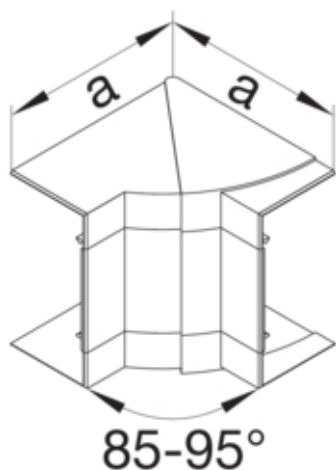

INN. HJØRNE BRA65170 PH

BRA651704H9010

**Arkitektur**

Montasjemåte Klipset

**Connectivity**

Tilbehør for montering Uten kobling

**Dør beskyttelse**

Lokk med mykkant nei

**Materiale**

RAL-farge RAL 9010 - Ren hvit  
Virkestoff Halogenfri PC-ABS  
Materialgruppe plast  
Overflatebehandling Ubehandlet

**Dimensjoner**

Kanalhøyde 68 mm  
Kanalbredde 170 mm  
Mål a 143 mm

**Justering**