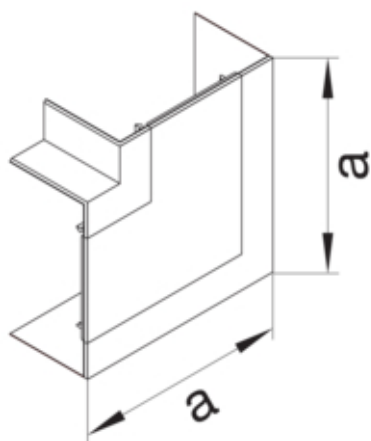

FLATVINKEL BRA65130 PH

BRA651305H9010

**Arkitektur**

Montasjemåte Klipset

**Connectivity**

Tilbehør for montering Uten kobling

**Dør beskyttelse**

Lokk med mykkant nei

**Materiale**

RAL-farge RAL 9010 - Ren hvit  
Virkestoff Halogenfri PC-ABS  
Materialgruppe plast  
Overflatebehandling Ubehandlet

**Dimensjoner**

Kanalhøyde 68 mm  
Kanalbredde 130 mm  
Mål a 165 mm

**Justering**