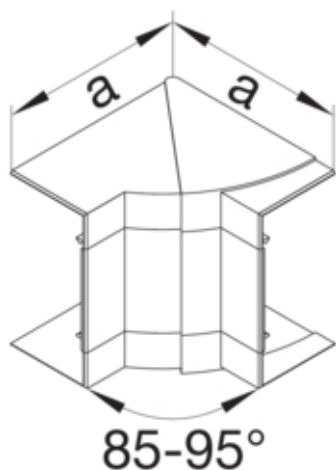

INN. HJØRNE BRA65130 PH

BRA651304H9010

Arkitektur

Montasjemåte Klipset

Connectivity

Tilbehør for montering Uten kobling

Dør beskyttelse

Lokk med mykkant nei

Materiale

RAL-farge	RAL 9010 - Ren hvit
Virkestoff	Halogenfri PC-ABS
Materialgruppe	plast
Overflatebehandling	Ubehandlet

Dimensjoner

Kanalhøyde	68 mm
Kanalbredde	130 mm
Mål a	143 mm

Justering

Vinkel 85/95 °