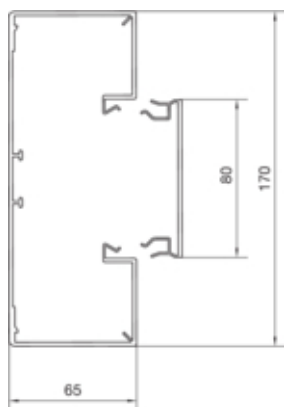

KANALUNDERDEL 65x170x2000mm PH

BRP6517019010

Compatibility

Mulighet for å installere stikkontakt	Standard 60mm, CEE, Ecoline, EIB
---------------------------------------	----------------------------------

Connectivity

Tilbehør for montering	Ekstra koblinger
------------------------	------------------

Kapasitet

Kabelkapasitet 11mm (3x1,5 eller 3x2,5mm ²)	38/57
---	-------

Dør beskyttelse

Lokkemontering	Ovenpå
Dekselbredde	80 mm
Antall lokk	1

Materiale

RAL-farge	RAL 9010 - Ren hvit
Virkestoff	PVC
Materialgruppe	plast
Overflatebehandling	Ubehandlet

Dimensjoner

Kanalhøyde	65 mm
Lengde	2000 mm
Kanalbredde	170 mm

Kabel

Internt tverrsnitt	9000 mm ²
--------------------	----------------------