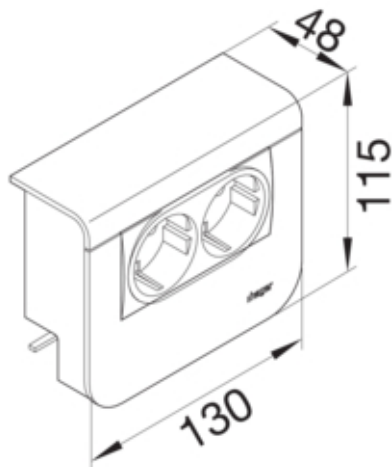

Arkitektur

Montasjemåte Klemt og skrudd

Compatibility

Mulighet for å installere stikkontakt allerede montert

Materiale

RAL-farge RAL 9011 - Grafitt svart
Virkestoff plast
Materialgruppe blandet materiale

Dimensjoner

Produktets installasjonsdybde 48 mm
Produktets installasjonshøyde 115 mm
Kanalhøyde 55 mm
Lengde 130 mm
Kanalbredde 20 mm
Format innbygging

Tilbehør

Tilpasset med Høyttaleruttak

Utstyr

Antall enheter 2

Standard

Godkjennelse CE
Europeisk direktiv RoHs frivillig overensstemmende

Sikkerhet

halogenfri ja