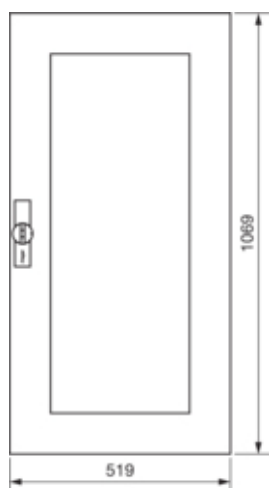

## RESERVEDØR M/GLASS HØYRE

FZ102N

### Dimensjoner

Produktets installasjonsdybde	12 mm
Intern dybde	113 mm
Produktets installasjonshøyde	1069 mm
Produktets installasjonsbredde	519 mm

### Utstyr

Mengde seksjon i bredde	2
-------------------------	---