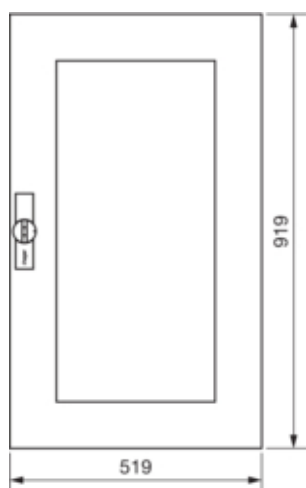

## RESERVEDØR M/GLASS HØYRE

FZ110N

### Dør beskyttelse

Type dørlukker	Staglås
Antall dører	1
Antall nøkkellås på døren	1

### Dimensjoner

Produktets installasjonsdybde	12 mm
Produktets installasjonshøyde	919 mm
Produktets installasjonsbredde	519 mm