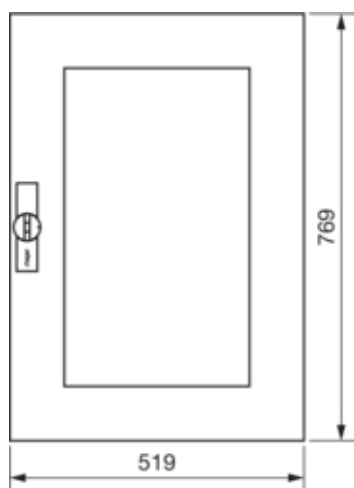

RESERVEDØR M/GLASS HØYRE

FZ106N

Dør beskyttelse

Type dørlukker	Staglås
----------------	---------

Materiale

Farge	hvit
RAL-farge	RAL 9010 - Ren hvit
Virkestoff	Stålblekk
Overflatebehandling	Pulverlakkert

Dimensjoner

Produktets installasjonsdybde	12 mm
Produktets installasjonshøyde	769 mm
Produktets installasjonsbredde	519 mm

Utstyr

Mengde seksjon i bredde	2
-------------------------	---

Standard

Europeisk direktiv WEEE	ikke aktuelt
-------------------------	--------------