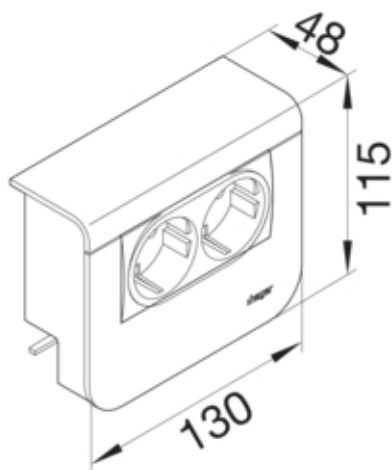

STIKK+LED SL 55mm ALU

SL20055925D1

Arkitektur

Tilkoblingssystem	Andre
Montasjemåte	Klemt og skrudd

Konfigurasjon

Utførelse	Underdel og overdel
-----------	---------------------

Compatibility

Mulighet for å installere stikkontakt	allerede montert
---------------------------------------	------------------

Hoved elektriske funksjoner

Nominell spenning	230 V
-------------------	-------

elektrisk strøm

Merkestrøm	16 A
------------	------

Materiale

Farge	Aluminium
Farge	aluminiumsoptikk
Virkestoff	plast
Materialgruppe	blandet materiale
Overflatebehandling	Lakkert

Dimensjoner

Produktets installasjonsdybde	48 mm
Produktets installasjonshøyde	115 mm
Kanalhøyde	55 mm
Lengde	130 mm
Kanalbredde	20 mm
Format	innbygging

Installering

Montasje	Påvegg
----------	--------

Utstyr