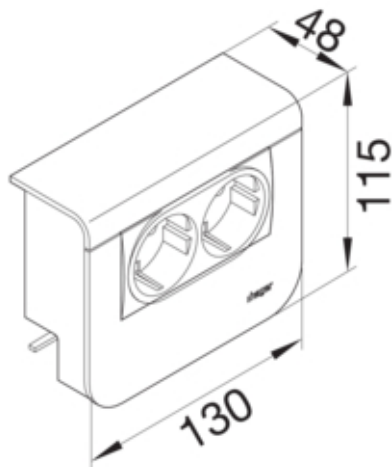

STIKK+LED SL 55mm SVART

SL200559259011

Arkitektur

Tilkoblingssystem	Andre
Montasjemåte	Klemt og skrudd

Konfigurasjon

Utførelse	Underdel og overdel
-----------	---------------------

Compatibility

Mulighet for å installere stikkontakt	allerede montert
---------------------------------------	------------------

Hoved elektriske funksjoner

Nominell spenning	230 V
-------------------	-------

elektrisk strøm

Merkestrøm	16 A
------------	------

Materiale

RAL-farge	RAL 9011 - Grafitt svart
Virkestoff	plast
Materialgruppe	blandet materiale

Dimensjoner

Produktets installasjonsdybde	48 mm
Produktets installasjonshøyde	115 mm
Kanalhøyde	55 mm
Lengde	130 mm
Kanalbredde	20 mm
Format	innbygging

Installering

Montasje	Påvegg
----------	--------

Utstyr