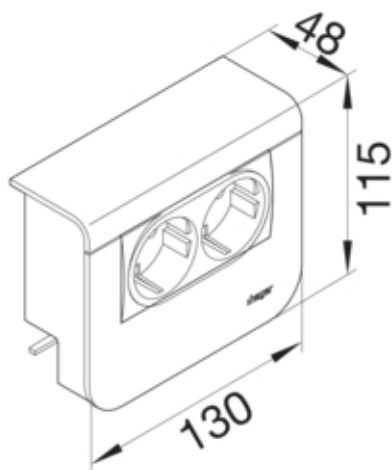

STIKK+HØYTT. SL 55mm ALU

SL20055923D1

Arkitektur

Montasjemåte Klemt og skrudd

Compatibility

Mulighet for å installere stikkontakt allerede montert

Hoved elektriske funksjoner

Nominell spenning 230 V

elektrisk strøm

Merkestrøm 16 A

Materiale

Farge	Aluminium
Farge	aluminiumsoptikk
Virkestoff	plast
Materialgruppe	blandet materiale
Overflatebehandling	Lakkert

Dimensjoner

Produktets installasjonsdybde	48 mm
Produktets installasjonshøyde	115 mm
Kanalhøyde	55 mm
Lengde	130 mm
Kanalbredde	20 mm
Format	innbygging