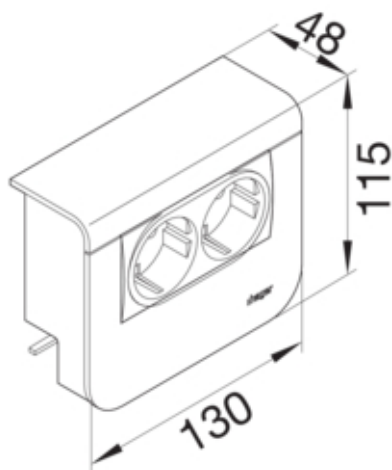

STIKK M/OSPV SL 55mm PH

SL200559029010

Arkitektur

Tilkoblingssystem	Andre
Montasjemåte	Klemt og skrudd

Compatibility

Mulighet for å installere stikkontakt	allerede montert
---------------------------------------	------------------

Hoved elektriske funksjoner

Nominell spenning	230 V
-------------------	-------

elektrisk strøm

Merkestrøm	16 A
------------	------

Materiale

RAL-farge	RAL 9010 - Ren hvit
Virkestoff	plast
Materialgruppe	blandet materiale

Dimensjoner

Produktets installasjonsdybde	48 mm
Produktets installasjonshøyde	115 mm
Kanalhøyde	55 mm
Lengde	130 mm
Kanalbredde	20 mm
Format	innbygging

Installering

Montasje	Påvegg
----------	--------

Tilbehør