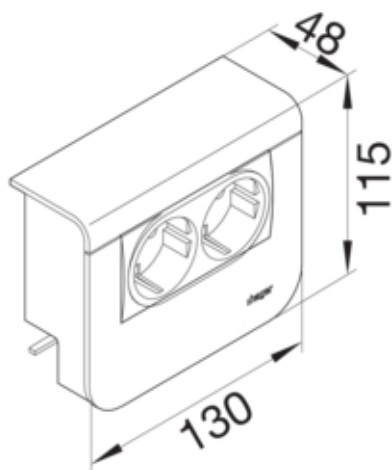

DOBDEL STIKK SL 55mm SVART

SL200559009011

Arkitektur

Tilkoblingssystem	Andre
Montasjemåte	Klemt og skrudd

Compatibility

Mulighet for å installere stikkontakt	allerede montert
---------------------------------------	------------------

Hoved elektriske funksjoner

Nominell spenning	230 V
-------------------	-------

elektrisk strøm

Merkestrøm	16 A
------------	------

Materiale

RAL-farge	RAL 9011 - Grafitt svart
Virkestoff	plast
Materialgruppe	blandet materiale

Dimensjoner

Produktets installasjonsdybde	48 mm
Produktets installasjonshøyde	115 mm
Kanalhøyde	55 mm
Lengde	130 mm
Kanalbredde	20 mm
Format	innbygging

Installering

Montasje	Påvegg
----------	--------

Tilbehør