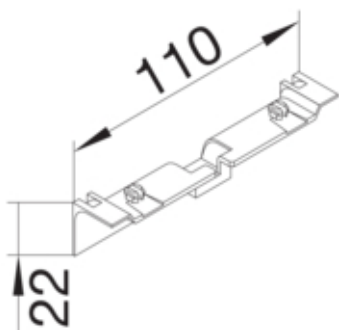

UTTAKSAVDEKNING SL 55mm PH

SL20055A9010

Arkitektur

Montasjemåte	Klipset
--------------	---------

Materiale

RAL-farge	RAL 9010 - Ren hvit
Virkestoff	ABS
Materialgruppe	plast
Overflatebehandling	Ubehandlet

Dimensjoner

Produktets installasjonshøyde	22 mm
Kanalhøyde	55 mm
Lengde	110 mm
Kanalbredde	20 mm

Standard

Godkjennelse	CE
Europeisk direktiv RoHS	frivillig overensstemmende

Sikkerhet

halogenfri	ja
------------	----