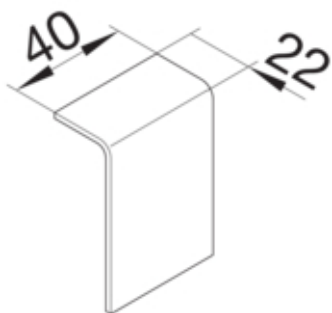

SKJØT SL 55mm SVART

SL2005579011

Arkitektur

Montasjemåte	Klemt
--------------	-------

Materiale

RAL-farge	RAL 9011 - Grafitt svart
Virkestoff	Halogenfri PC-ABS
Materialgruppe	plast
Overflatebehandling	Ubehandlet

Dimensjoner

Kanalhøyde	55 mm
Kanalbredde	20 mm

Standard

Godkjennelse	CE
Europeisk direktiv RoHs	frivillig overensstemmende

Sikkerhet

halogenfri	ja
------------	----