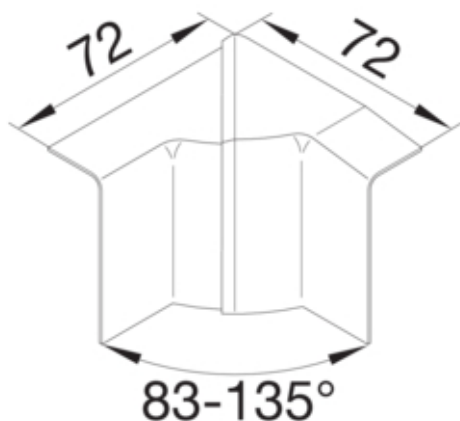

INNV. HJØRNE SL 55mm sucupira

SL200554D6

Arkitektur

Montasjemåte Klemt

Dør beskyttelse

Lokk med mykkant nei

Materiale

Virkestoff ABS
Materialgruppe plast
Overflatebehandling Påtrykket

Dimensjoner

Kanalhøyde 55 mm
Kanalbredde 20 mm

Justering

Vinkel 83/135 °

Tilbehør

Tilbehørskonfigurasjon støpt

Standard

Godkjennelse CE
Europeisk direktiv RoHs frivillig overensstemmende