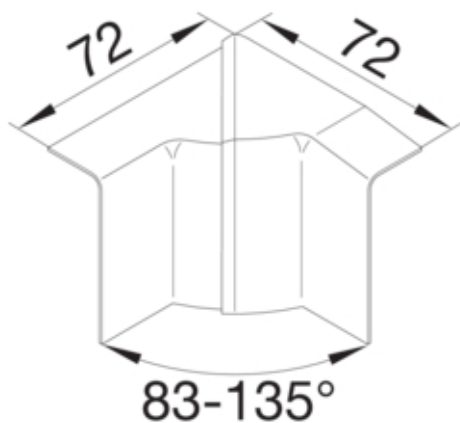

INNVENDIG HJØRNE SL 55mm EIK

SL200554D5

Arkitektur

Montasjemåte Klemt

Dør beskyttelse

Lokk med mykkant nei

Materiale

Farge Eik
Virkestoff ABS
Materialgruppe plast
Overflatebehandling Påtrykket

Dimensjoner

Kanalhøyde 55 mm
Kanalbredde 20 mm

Justering

Vinkel 83/135 °

Tilbehør

Tilbehørskonfigurasjon støpt

Standard

Godkjennelse CE
Europeisk direktiv RoHs frivillig overensstemmende