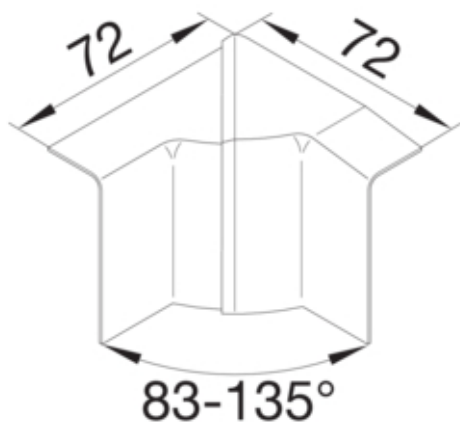

INNVENDIG HJØRNE SL 55mm KIRS

SL200554D4

Arkitektur

Montasjemåte Klemt

Dør beskyttelse

Lokk med mykkant nei

Materiale

Farge kirsebær
Virkestoff ABS
Materialgruppe plast
Overflatebehandling Påtrykket

Dimensjoner

Kanalhøyde 55 mm
Kanalbredde 20 mm

Justering

Vinkel 83/135 °

Tilbehør

Tilbehørskonfigurasjon støpt

Standard

Godkjennelse CE
Europeisk direktiv RoHs frivillig overensstemmende