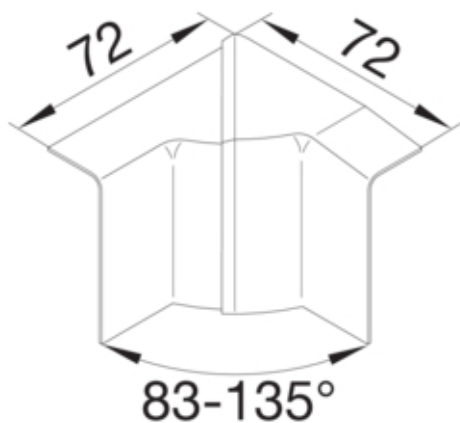

INNENDIG HJØRNE SL 55mm LØNN

SL200554D3

Arkitektur

Montasjemåte Klemt

Dør beskyttelse

Lokk med mykkant nei

Materiale

Farge Lønn
Virkestoff ABS
Materialgruppe plast
Overflatebehandling Påtrykket

Dimensjoner

Kanalhøyde 55 mm
Kanalbredde 20 mm

Justering

Vinkel 83/135 °

Tilbehør

Tilbehørskonfigurasjon støpt

Standard

Godkjennelse CE
Europeisk direktiv RoHs frivillig overensstemmende