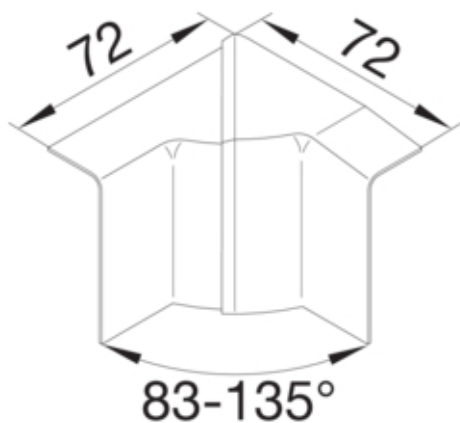

INNVENDIG HJØRNE SL 55mm BØK

SL200554D2

Arkitektur

Montasjemåte Klemt

Dør beskyttelse

Lokk med mykkant nei

Materiale

Farge Bøk
Virkestoff ABS
Materialgruppe plast
Overflatebehandling Påtrykket

Dimensjoner

Kanalhøyde 55 mm
Kanalbredde 20 mm

Justering

Vinkel 83/135 °

Tilbehør

Tilbehørskonfigurasjon støpt

Standard

Godkjennelse CE
Europeisk direktiv RoHs frivillig overensstemmende