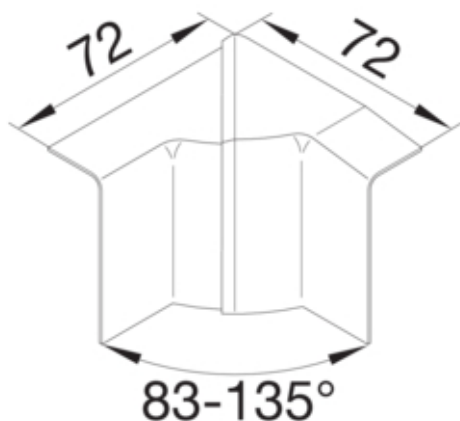

INNENDIG HJØRNE SL 55mm ALU

SL200554D1

Arkitektur

Montasjemåte Klemt

Dør beskyttelse

Lokk med mykkant nei

Materiale

Farge Aluminium
Virkestoff ABS
Materialgruppe plast
Overflatebehandling Lakkert

Dimensjoner

Kanalhøyde 55 mm
Kanalbredde 20 mm

Justering

Vinkel 83/135 °

Tilbehør

Tilbehørskonfigurasjon støpt

Standard

Godkjennelse CE
Europeisk direktiv RoHs frivillig overensstemmende