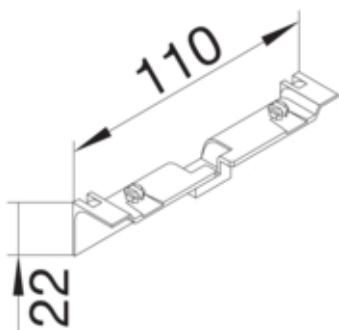

UTTAKSAVDEKNING SL 55mm KIRS

SL20055AD4

Arkitektur

Montasjemåte	Klipset
--------------	---------

Materiale

Farge	kirsebær
Farge	kirsebær optikk
Virkestoff	ABS
Materialgruppe	plast
Overflatebehandling	Påtrykket

Dimensjoner

Produktets installasjonshøyde	22 mm
Kanalhøyde	55 mm
Lengde	110 mm
Kanalbredde	20 mm

Standard

Godkjenning	CE
Europeisk direktiv RoHS	frivillig overensstemmende

Sikkerhet

halogenfri	ja
------------	----