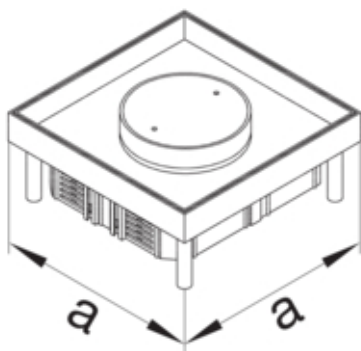

Materiale

Farge	Edelstål
Virkestoff	rustfritt stål
Materialgruppe	rustfritt stål

Dimensjoner

Minimal installasjonsdybde	100 mm
Lengde	200 mm
Intern lengde	200 mm
Intern bredde	200 mm
Produktets installasjonsbredde	200 mm
Tykkelse av teppeopptak	23 mm
Kassetthøyde	28 mm

Utstyr

Antall apparater å bygge inn	6
Antall uttakskasser	2

Standard

Godkjennelse	EN50085-2-2
Europeisk direktiv RoHS	frivillig overensstemmende

Sikkerhet

halogenfri	ja