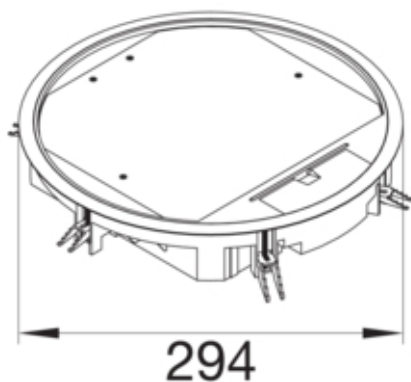

Gulvboks R10, 12mm lokk, grå farge

VR10127011

Materiale

Farge	Jerngrå RAL 7011
RAL-farge	RAL 7011 - Jerngrå
Virkestoff	Polyamid (PA)
Materialgruppe	blandet materiale

Dimensjoner

Minimal installasjonsdybde	84 mm
Innebygd diameter	275 mm
Tykkelse av teppeoptak	12 mm