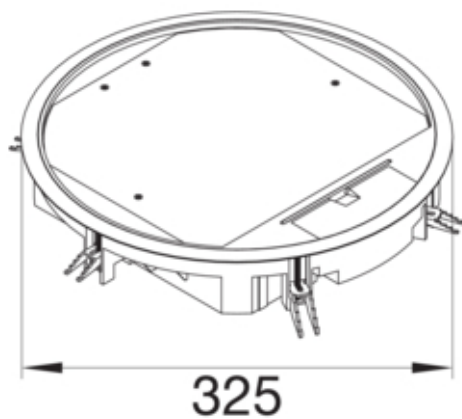

Gulvboks R12, 12mm lokk, grå farge

VR12127011

Materiale

Farge	Jerngrå RAL 7011
RAL-farge	RAL 7011 - Jerngrå
Virkestoff	Polyamid (PA)
Materialgruppe	blandet materiale

Dimensjoner

Minimal installasjonsdybde	84 mm
Innebygd diameter	306 mm
Tykkelse av teppeoptak	12 mm