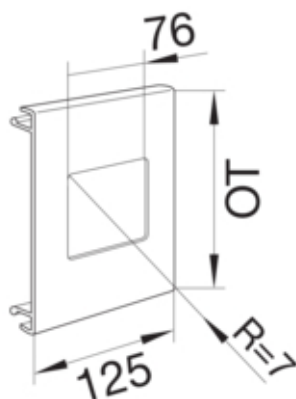

LOKK m/1 HULL TIL BRS 170mm, PH

R92819010

Arkitektur

Montasjemåte	Klemt
--------------	-------

Konfigurasjon

Installasjonssett	Produkt med sentralskive
Trunking system	BRS
Utførelse	Enkel

Dør beskyttelse

Dekselbredde	120 mm
--------------	--------

Materiale

RAL-farge	RAL 9010 - Ren hvit
Virkestoff	Stål
Overflatebehandling	Pulverlakkert

Dimensjoner

Kanalhøyde	70 mm
Lengde	125 mm
Kanalbredde	170 mm
Åpningsbredde	76 mm
Åpningshøyde	76 mm

Utstyr

Antall uttak (lokk for brystningskanal)	1
---	---