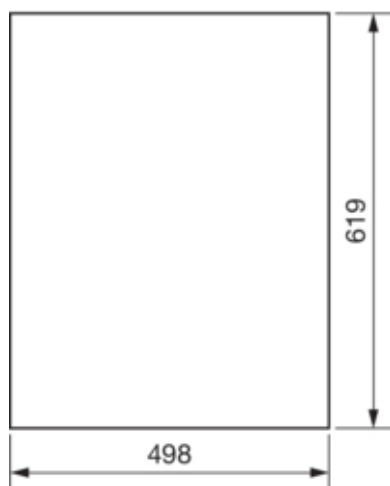

RESERVEDØR VENSTRE 650 x 1050

FZ008N

Dør beskyttelse

Type dørlukker	Uten lås
Antall dører	1

Materiale

RAL-farge	RAL 9010 - Ren hvit
Farge	hvit
Virkestoff	Stålblekk
Overflatebehandling	Pulverlakkert

Dimensjoner

Produktets installasjonsdybde	12 mm
Produktets installasjonshøyde	619 mm
Produktets installasjonsbredde	498 mm

Standard

Europeisk direktiv WEEE	ikke aktuelt
-------------------------	--------------

Sikkerhet