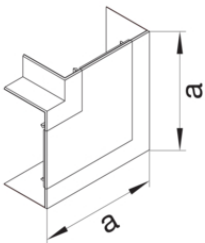

Flatvinkel Halogenfri PC-ABS

Beskrivelse	Pk.	Ref.nr.	El.nr.
FLATVINKEL BRA65100 ALU.LAKK	1	BRA651005HLAN	1200729
FLATVINKEL BRA65100 PH	1	BRA651005H9010	1200743

Veggramme Stållekk

Beskrivelse	Pk.	Ref.nr.	El.nr.
VEGGRAMME BRA65100 ALU.LAKK	1	BRA65100WLAN	1200730
VEGGRAMME BRA65100 PH	1	BRA65100W9010	1200744