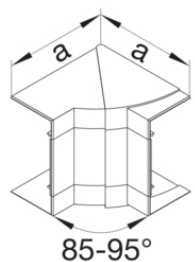

Justerbart innvendig hjørne Halogenfri PC-ABS

Beskrivelse	Pk.	Ref.nr.	El.nr.
INNV. HJØRNE BRA65100 ALU.LAKK	1	BRA651004HLAN	1200727
INNV. HJØRNE BRA65100 PH	1	BRA651004H9010	1200737