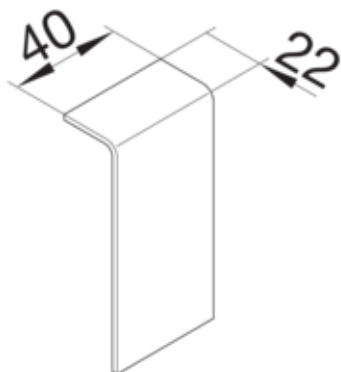

SKJØT SL 80mm SVART

SL2008079011

Arkitektur

Montasjemåte	Klemt
--------------	-------

Materiale

RAL-farge	RAL 9011 - Grafitt svart
Virkestoff	Halogenfri PC-ABS
Materialgruppe	plast
Overflatebehandling	Ubehandlet

Dimensjoner

Kanalhøyde	80 mm
Kanalbredde	20 mm

Standard

Godkjennelse	CE
Europeisk direktiv RoHs	frivillig overensstemmende

Sikkerhet

halogenfri	ja
------------	----