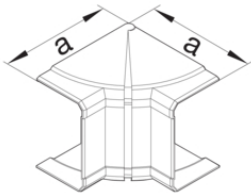

Justerbart innvendig hjørne Halogenfri PC-ABS

Beskrivelse	Pk.	Ref.nr.	El.nr.
INNV HJØRNE BRAN/BRHN 70130 PH	1	G12519010	1205748
INNV HJØRNE BRHN 70130, Lysgrå	1	G12517035	1205743