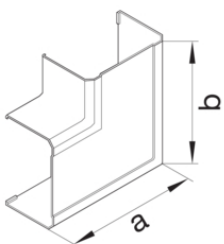

Flatvinkel Halogenfri PC-ABS

Beskrivelse	Pk.	Ref.nr.	El.nr.
FLATVINKEL BRAN/BRHN 70130, PH	1	G12559010	1205788
FLATVINKEL BRHN 70130, Lysgrå	1	G12557035	1205783