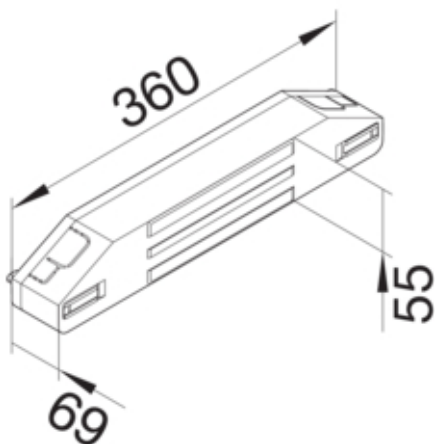

FORD.BOKS FOR ENERGI - BUS

L51407035

Materiale

Farge	Lys grå
RAL-farge	RAL 7035 - Lys grå

Dimensjoner

Produktets installasjonsdybde	55 mm
Lengde	360 mm
Produktets installasjonsbredde	55 mm

Standard

Europeisk direktiv RoHs	frivillig overensstemmende
-------------------------	----------------------------