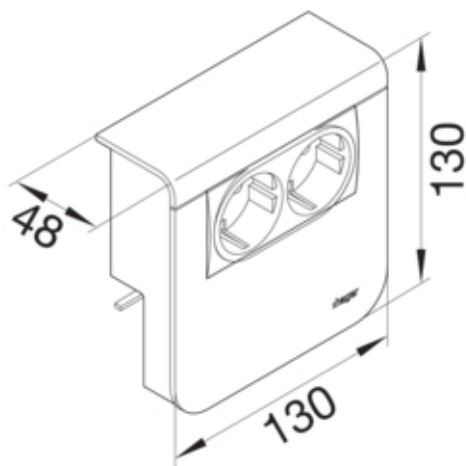

Arkitektur

Montasjemåte Klemt og skrudd

Compatibility

Mulighet for å installere stikkontakt allerede montert

Materiale

RAL-farge RAL 9011 - Grafitt svart
Virkestoff plast
Materialgruppe blandet materiale

Dimensjoner

Produktets installasjonsdybde 48 mm
Produktets installasjonshøyde 130 mm
Kanalhøyde 80 mm
Lengde 130 mm
Kanalbredde 20 mm
Format innbygging

Tilbehør

Tilpasset med Høyttaleruttak

Utstyr

Antall enheter 4

Standard

Godkjennelse CE
Europeisk direktiv RoHs frivillig overensstemmende

Sikkerhet

halogenfri ja