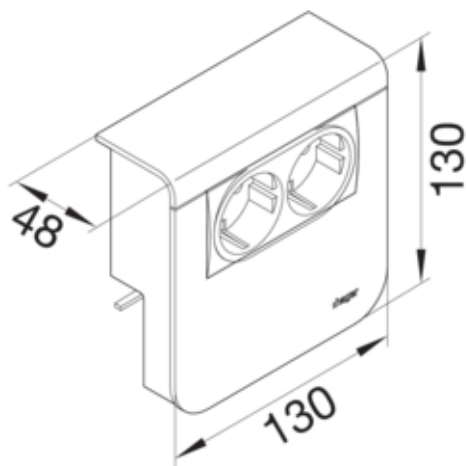

STIKK+BEV.SENSOR SL 80mm PH

SL200809269010

Arkitektur

Tilkoblingssystem	Andre
Montasjemåte	Klemt og skrudd

Konfigurasjon

Utførelse	Underdel og overdel
-----------	---------------------

Compatibility

Mulighet for å installere stikkontakt	allerede montert
---------------------------------------	------------------

Hoved elektriske funksjoner

Nominell spenning	230 V
-------------------	-------

elektrisk strøm

Merkestrøm	16 A
------------	------

Materiale

RAL-farge	RAL 9010 - Ren hvit
Virkestoff	plast
Materialgruppe	blandet materiale

Dimensjoner

Produktets installasjonsdybde	48 mm
Produktets installasjonshøyde	130 mm
Kanalhøyde	80 mm
Lengde	130 mm
Kanalbredde	20 mm
Format	innbygging

Tilbehør

Tilpasset med	Transformatorbevegelsessensor
---------------	-------------------------------