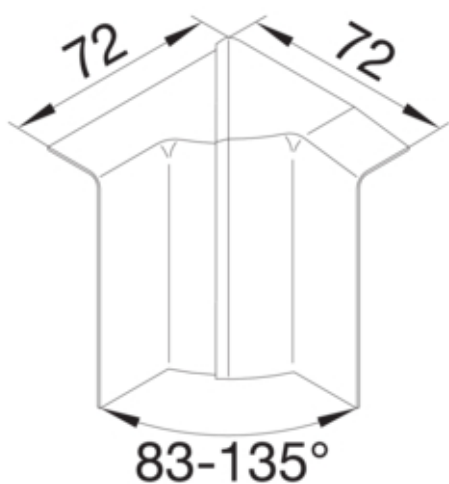

INNENDIG HJØRNE SL 80mm PH

SL2008049010

Arkitektur

Montasjemåte Klemt

Dør beskyttelse

Lokk med mykkant nei

Materiale

RAL-farge RAL 9010 - Ren hvit
Virkestoff ABS
Materialgruppe plast
Overflatebehandling Ubehandlet

Dimensjoner

Kanalhøyde 80 mm
Kanalbredde 20 mm

Justering

Vinkel 83/135 °

Tilbehør

Tilbehørskonfigurasjon støpt

Standard

Godkjennelse CE
Europeisk direktiv RoHs frivillig overensstemmende