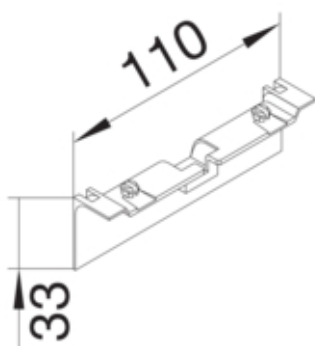

UTTAKSAVDEKNING SL 80mm PH

SL20080A9010

Arkitektur

Montasjemåte	Klipset
--------------	---------

Materiale

RAL-farge	RAL 9010 - Ren hvit
Virkestoff	ABS
Materialgruppe	plast
Overflatebehandling	Ubehandlet

Dimensjoner

Produktets installasjonshøyde	33 mm
Kanalhøyde	80 mm
Lengde	110 mm
Kanalbredde	20 mm

Standard

Godkjennelse	CE
Europeisk direktiv RoHS	frivillig overensstemmende

Sikkerhet

halogenfri	ja
------------	----