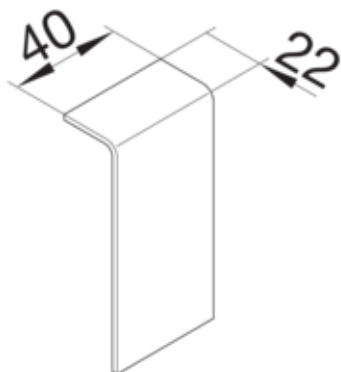

SKJØT SL 80mm SUCUPIRA

SL200807D6

Arkitektur

Montasjemåte	Klemt
--------------	-------

Materiale

Virkestoff	Halogenfri PC-ABS
Materialgruppe	plast
Overflatebehandling	Påtrykket

Dimensjoner

Kanalhøyde	80 mm
Kanalbredde	20 mm