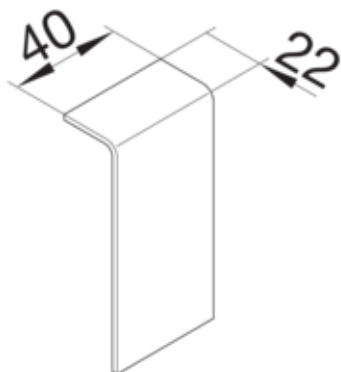

SKJØT SL 80mm PH

SL2008079010

Arkitektur

Montasjemåte	Klemt
--------------	-------

Materiale

RAL-farge	RAL 9010 - Ren hvit
Virkestoff	Halogenfri PC-ABS
Materialgruppe	plast
Overflatebehandling	Ubehandlet

Dimensjoner

Kanalhøyde	80 mm
Kanalbredde	20 mm

Standard

Godkjennelse	CE
Europeisk direktiv RoHS	frivillig overensstemmende

Sikkerhet

halogenfri	ja
------------	----