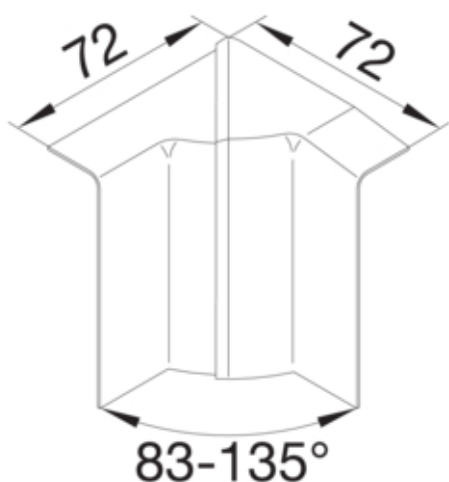

### INN. HJØRNE SL 80mm SUCUPIRA

SL200804D6

#### Dimensjoner

Kanalhøyde 80 mm  
Kanalbredde 20 mm