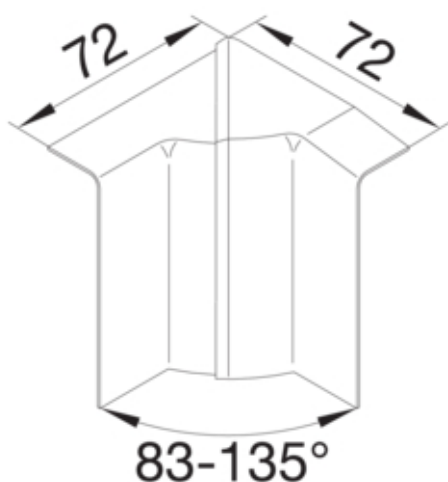

## INNVENDIG HJØRNE SL 80mm LØNN

SL200804D3

### Dimensjoner

Kanalhøyde 80 mm  
Kanalbredde 20 mm