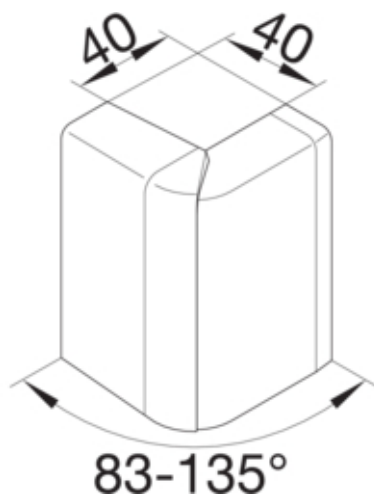

## UTVENDIG HJØRNE SL 80mm ALU

SL200803D1

### Dimensjoner

Kanalhøyde 80 mm  
Kanalbredde 20 mm