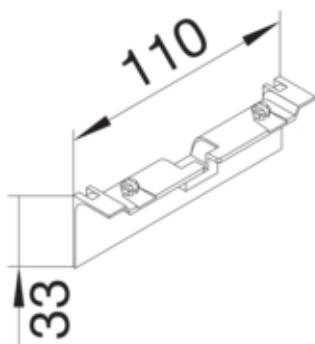

UTTAKSAVDEKNING SL 80mm KIRS

SL20080AD4

Arkitektur

Montasjemåte	Klipset
--------------	---------

Materiale

Farge	kirsebær
Farge	kirsebær optikk
Virkestoff	ABS
Materialgruppe	plast
Overflatebehandling	Påtrykket

Dimensjoner

Produktets installasjonshøyde	33 mm
Kanalhøyde	80 mm
Lengde	110 mm
Kanalbredde	20 mm

Standard

Godkjenning	CE
Europeisk direktiv RoHS	frivillig overensstemmende

Sikkerhet

halogenfri	ja
------------	----