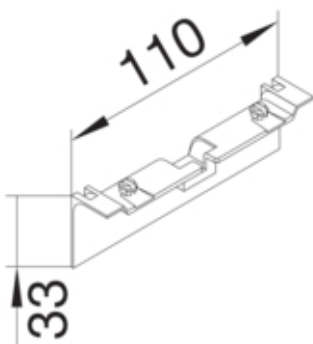

Arkitektur

Montasjemåte	Klipset

Materiale

Farge	Aluminium
Farge	aluminiumsoptikk
Virkestoff	ABS
Materialgruppe	plast
Overflatebehandling	Lakkert

Dimensjoner

Produktets installasjonshøyde	33 mm
Kanalhøyde	80 mm
Lengde	110 mm
Kanalbredde	20 mm

Standard

Godkjenning	CE
Europeisk direktiv RoHS	frivillig overensstemmende

Sikkerhet

halogenfri	ja