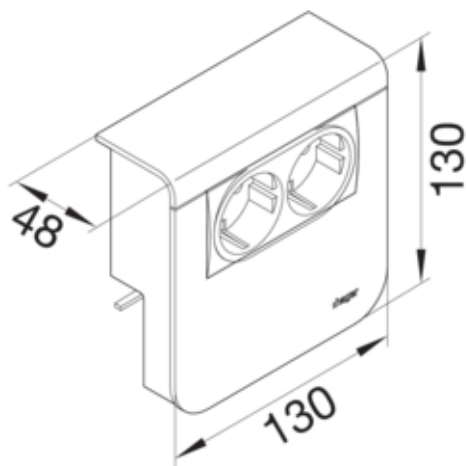

Arkitektur

Tilkoblingssystem	Andre
Montasjemåte	Klemt og skrudd

Konfigurasjon

Utførelse	Underdel og overdel

Compatibility

Mulighet for å installere stikkontakt	allerede montert

Hoved elektriske funksjoner

Nominell spenning	230 V

elektrisk strøm

Merkestrøm	16 A

Materiale

RAL-farge	RAL 9010 - Ren hvit
Virkestoff	plast
Materialgruppe	blandet materiale

Dimensjoner

Produktets installasjonsdybde	48 mm
Produktets installasjonshøyde	130 mm
Kanalhøyde	80 mm
Lengde	130 mm
Kanalbredde	20 mm
Format	innbygging

Utstyr

Antall enheter	2